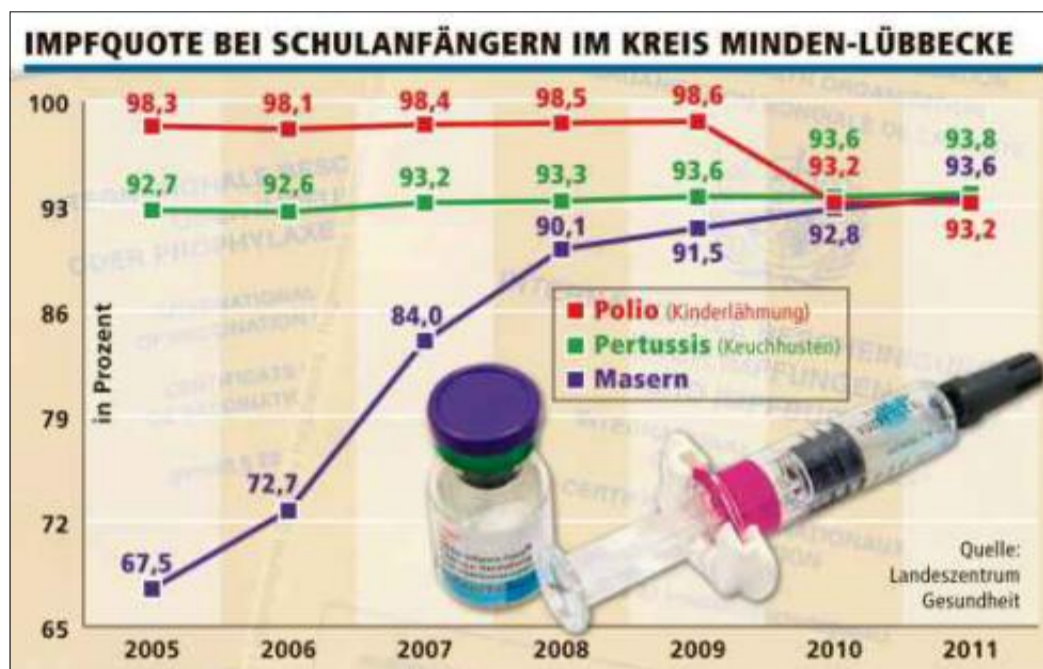

■ **Internet:** Ein Vortrag zum Thema „Internet und Verbraucherschutz“ mit Rechtsanwalt André Stork ist am Mittwoch, 13. November, bei der VHS Minden, Raum 6. Beginn ist um 19 Uhr.

ZUR PERSON

■ **Jan Nowatzki** aus Minden hat beim Berufswettkampf Nordrhein-Westfalen den ersten Platz gemacht. Der Beton- und Stahlbetonbauer hat bei Fechtelkord & Eggersmann in Harsewinkel gelernt. Insgesamt stellte die Handwerkskammer OWL 18 der 85 Champions. Sie reisen am 5. und 6. Dezember weiter zum Bundeswettbewerb in Dortmund.

Impfschutz ist auch Bevölkerungsschutz

Kinder-Impfquoten im Mühlenkreis erfreulich hoch / Jugendliche und Erwachsene im Fokus des Gesundheitsamtes

Von Dorothee Meinhardt

Minden (mt). Immer wieder gibt es Ausbrüche sogenannter Kinderkrankheiten wie Masern, Windpocken oder Keuchhusten und eine anschließende Diskussion um die Wichtigkeit des Impfschutzes. Wie sehen die Impfquoten vor Ort aus und welche Maßnahmen werden zum Schutz eingesetzt?

Das Gesundheitsamt des Kreises Minden-Lübbecke hat am Donnerstag aktuelle Zahlen vorgelegt. Grundlage dieser Erhebung sind die Daten aus den verbindlichen Schuleingangsuntersuchungen, die das Gesundheitsamt bei allen Kindern eines kompletten Schuljahrgangs durchführt. Mit der Datenerhebung ist auch die Inanspruchnahme der Gesundheitsförderung und Früherkennung von Krankheiten bei den Vorsorgeuntersuchungen U3-U6, U7, U8 und U9 erfasst.

Die Zahlen wurden am Landeszentrum Gesundheit NRW gesammelt und zusammen mit den Ergebnissen der anderen Kommunen in Ostwestfalen-Lippe veröffentlicht. Der Mühlenkreis kommt im Jahr 2011 bei allen schulischen Eingangsstudienuntersuchungen auf eine Quote von über 90 Prozent wahrgenommener Untersuchungen. Die Quoten der Impf-Empfehlungen der Ständigen Impfkommission (STI-